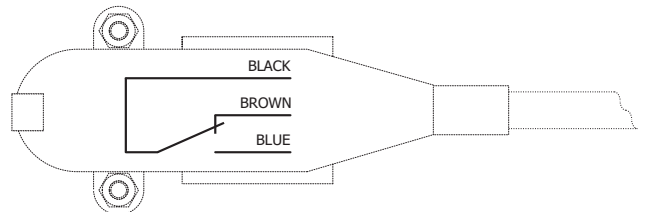

■ DIMENSIONS

SW-1

Tension à 250V

Matière
Dimensions

Temp. de fonctionnement

Degré de protection

Durée de vie mécanique

Warranty

Câble

Accessories

Bouton-poussoir

Nominale 5A

Thermique 12A

Acier inoxydable 304, aspect mat poli
250 * 75 * 15mm (I * L * H)

0°C to +85°C

IP 66

Environ 2 millions de commutations

2 ans

Longeur 3 x 0.75 mm, 500 mm length
moulé étanche

0 stickers

Les présentes spécifications peuvent être modifiées sans préavis pour tenir compte des améliorations.

CE Version 1.00

IP 66

Environs 2 millions de commutations

2 ans

Longeur 3 x 0.75 mm, 500 mm length

moulé étanche

0 stickers

Les présentes spécifications peuvent être modifiées sans préavis pour tenir compte des améliorations.