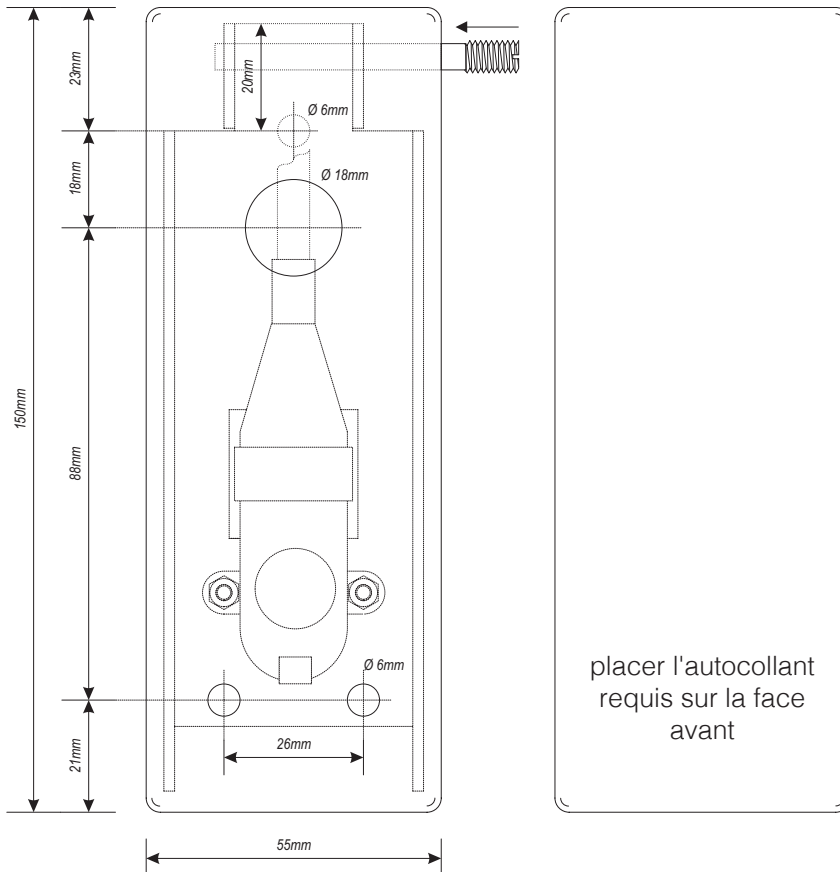

■ Dimensions

SW-2

Tension à 250V

Matière

Dimensions

Temp. de fonctionnement

Degré de protection

Durée de vie mécanique

Warranty

Câble

Accessories

Bouton-poussoir

Nominale 5A

Thermique 12A

Acier inoxydable 304, aspect mat poli

150 * 55 * 15mm (l * L * H)

0°C - +85°C

IP 66

Environs 2 millions de commutations

2 ans

Longeur 3 x 0.75 mm, 500 mm length

moulé étanche

0 stickers

Les présentes spécifications peuvent être modifiées sans préavis pour tenir compte des améliorations.