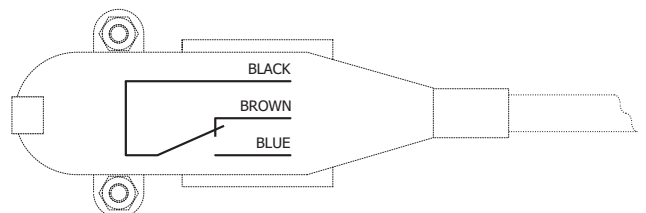

IP 66

Environs 2 millions de commutations

2 ans

Longeur 3 x 0.75 mm, 500 mm length

moulé étanche

0 stickers

Les présentes spécifications peuvent être modifiées sans préavis pour tenir compte des améliorations.